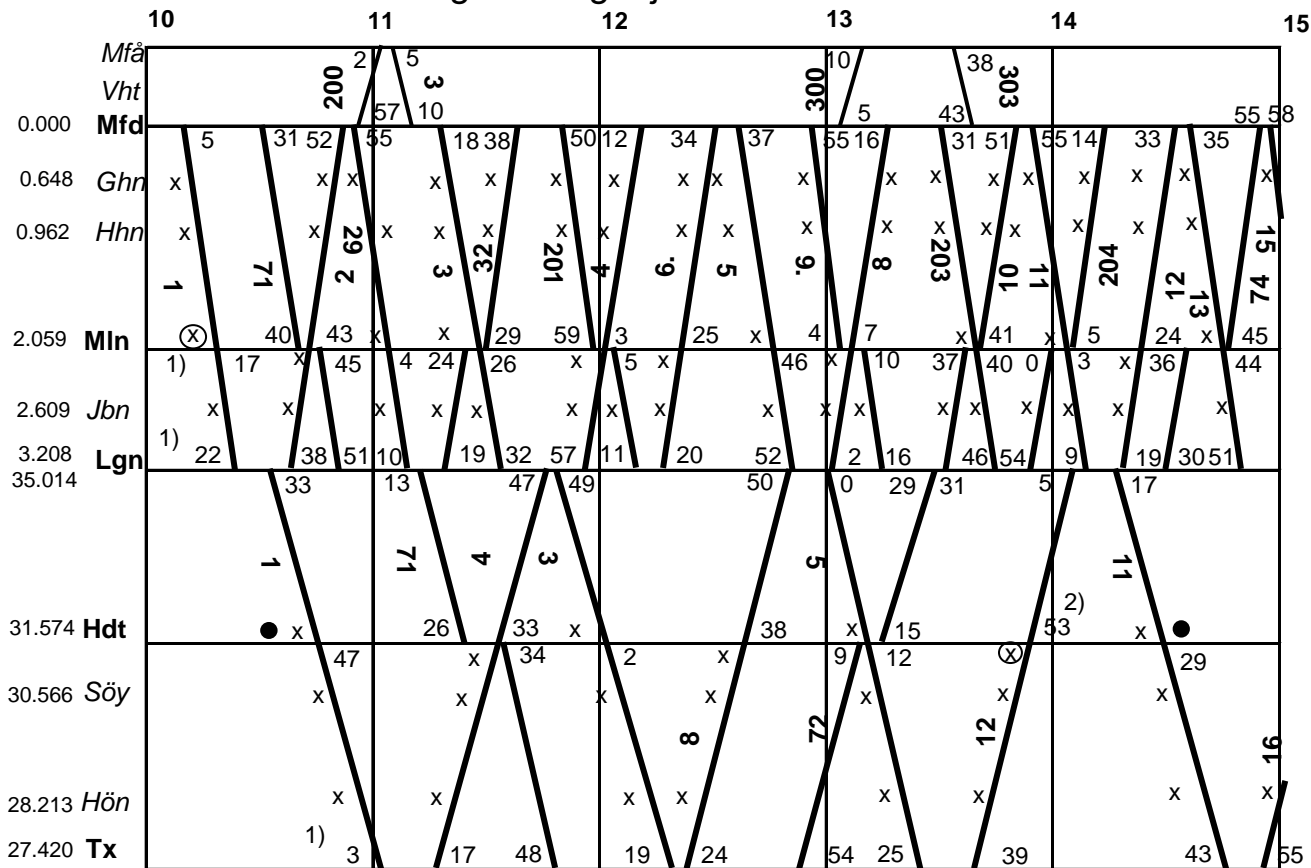

Ångans Dag 6 juni 2026 - Grafisk tidtabell

1) Bevakning tas upp efter ankomst.

2) Tkl medföljer tåget.

15

16

17

18

19

| | | | | | | | | |
|---|-------------------------|----------|----------|-------------------------|----------|-------------------|---------|-----------------------|
| | 302 ²⁴ 19 | 35 24 | 30 19 | 304 ²⁴ 19 | 31 37 | 305 ⁵⁷ | | |
| x | 16 x | 23 x | 43 x | 58 x | 16 x | 35 x | 39 x | 24 x |
| x | 51 x | 14 x | 11 x | 19 x | 18 x | 21 x | 20 x | 22 x |
| 4 | 7 x | 31 x | 34 x | x 3 | 7 6 | 26 x | x 42 | 48 47 |
| | 9 x | x x | 36 x | 3 x | x x | x x | x x | (x) x |
| | 1 x | 15 x | 28 x | 42 x | 12 x | 20 x | 37 x | 53 7 ²⁾ |
| | 20 16 | 26 15 | 57 | 32 22 | | | | |
| | 8 ● | x ● | 38 | 20 ● | | | | |
| | x x | x x | | x x | | | | |
| | | | x 51 | x 7 | | | | |

2) Tkl medföljer tåget.

1) Bevakning tas upp efter ankomst.

2) Tkl medföljer tåget.

Virå
Emsfors
Nian
Avesta
Hamra

1) Bevakning tas upp efter ankomst.

2) Tkl medföljer tåget.

VSÄ 1: JGJ 27, JGJ 11, JGJ 41, JGJ 2, JGJ 10, 4 axlar JGJ-gv
VSÄ 2: Finka, NAEJ 3, NAEJ 4, KLJ 103 VSÄ 3: Finka, AOJ 1, KLJ 102, StJ 2, 3, 4 axlar gv
VSÄ 4: HRRJ 7, MJ 1, HRRJ 6, Finka VSÄ 5: JGJ 42, 9 axlar gv., ÖSIJ 81, Finka