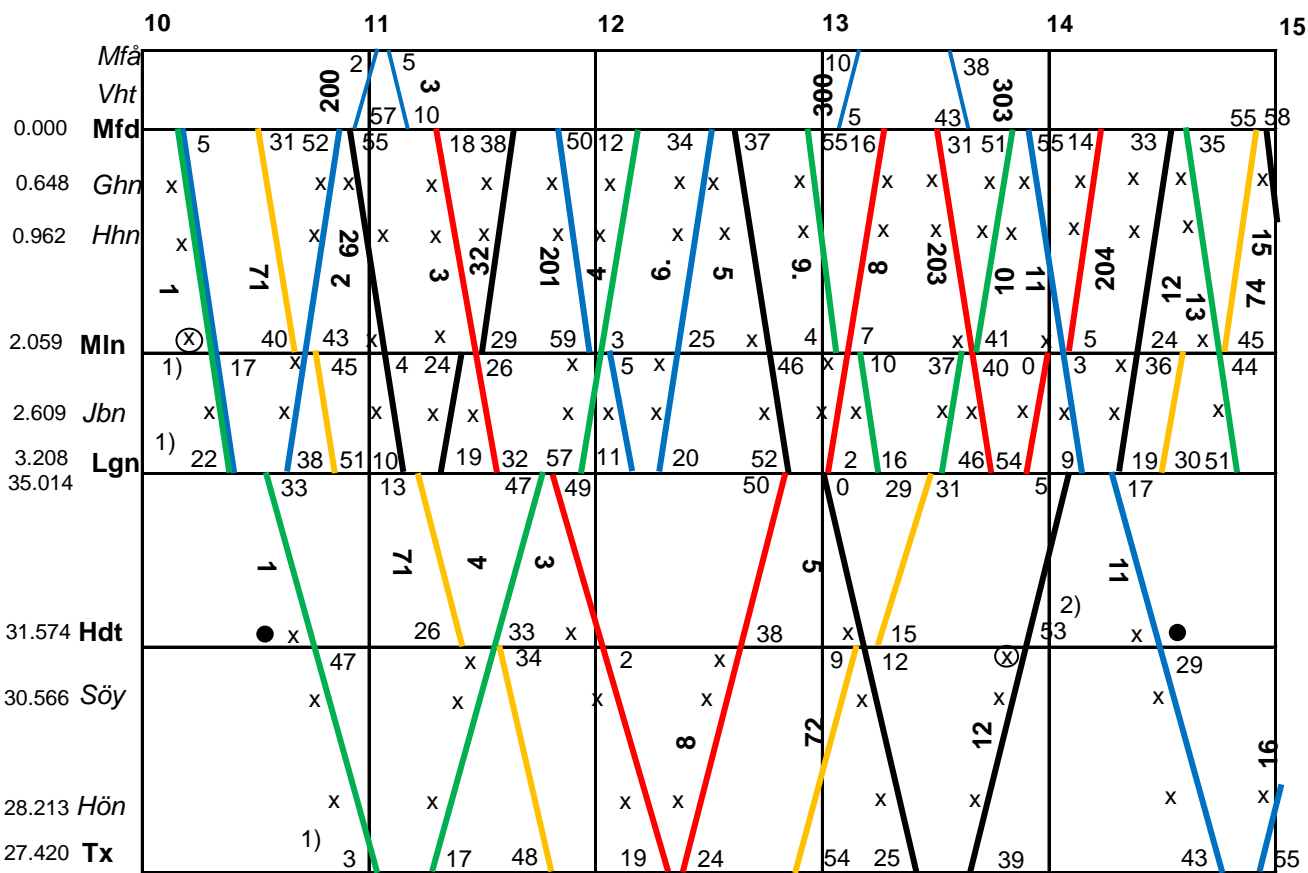

| | | | | | | | | |
|---|-------------------------|----------|----------|-------------------------|----------|-------------------|---------|-----------------------|
| | 302 ²⁴ 19 | 35 24 | 30 19 | 304 ²⁴ 19 | 31 37 | 305 ⁵⁷ | | |
| x | 16 x | 23 x | 43 x | 58 x | 16 x | 35 x | 39 x | 24 x |
| x | 51 x | 14 x | 11 x | 19 x | 18 x | 21 x | 20 x | 22 x |
| 4 | 7 x | 31 x | 34 x | x 3 | 7 6 | 26 x | x 42 | 48 47 |
| | 9 x | x x | 36 x | 3 x | x x | x x | x x | (x) x |
| | 1 x | 15 x | 28 x | 42 x | 12 x | 20 x | 37 x | 53 7 ²⁾ |
| | 20 16 | 26 15 | 57 | 32 22 | | | | |
| | 8 ● | x ● | 38 | 20 ● | | | | |
| | x x | x x | | x x | | | | |
| | | | x 51 | x 7 | | | | |

*Mariefreds Ångbåtsstn**Värdshuset***Mariefred***Gripsholmsviken**Hjorthagen***Marielund***Jagbacken***Läggesta nedre****Hedlandet***Sjöbygget**Härnön***Taxinge-Näsby**

1) Bevakning tas upp efter ankomst.

2) Tkl medföljer tåget.

1) Bevakning tas upp efter ankomst.

2) Tkl medföljer tåget.

Virå
Emsfors
Nian
Avesta
Hamra

1) Bevakning tas upp efter ankomst.

2) Tkl medföljer tåget.

VSÄ 1: JGJ 27, JGJ 11, JGJ 41, JGJ 2, JGJ 10, 4 axlar JGJ-gv
VSÄ 2: Finka, NAEJ 3, NAEJ 4, KLJ 103 VSÄ 3: Finka, AOJ 1, KLJ 102, StJ 2, 3, 4 axlar gv
VSÄ 4: HRRJ 7, MJ 1, HRRJ 6, Finka VSÄ 5: JGJ 42, 9 axlar gv., ÖSIJ 81, Finka