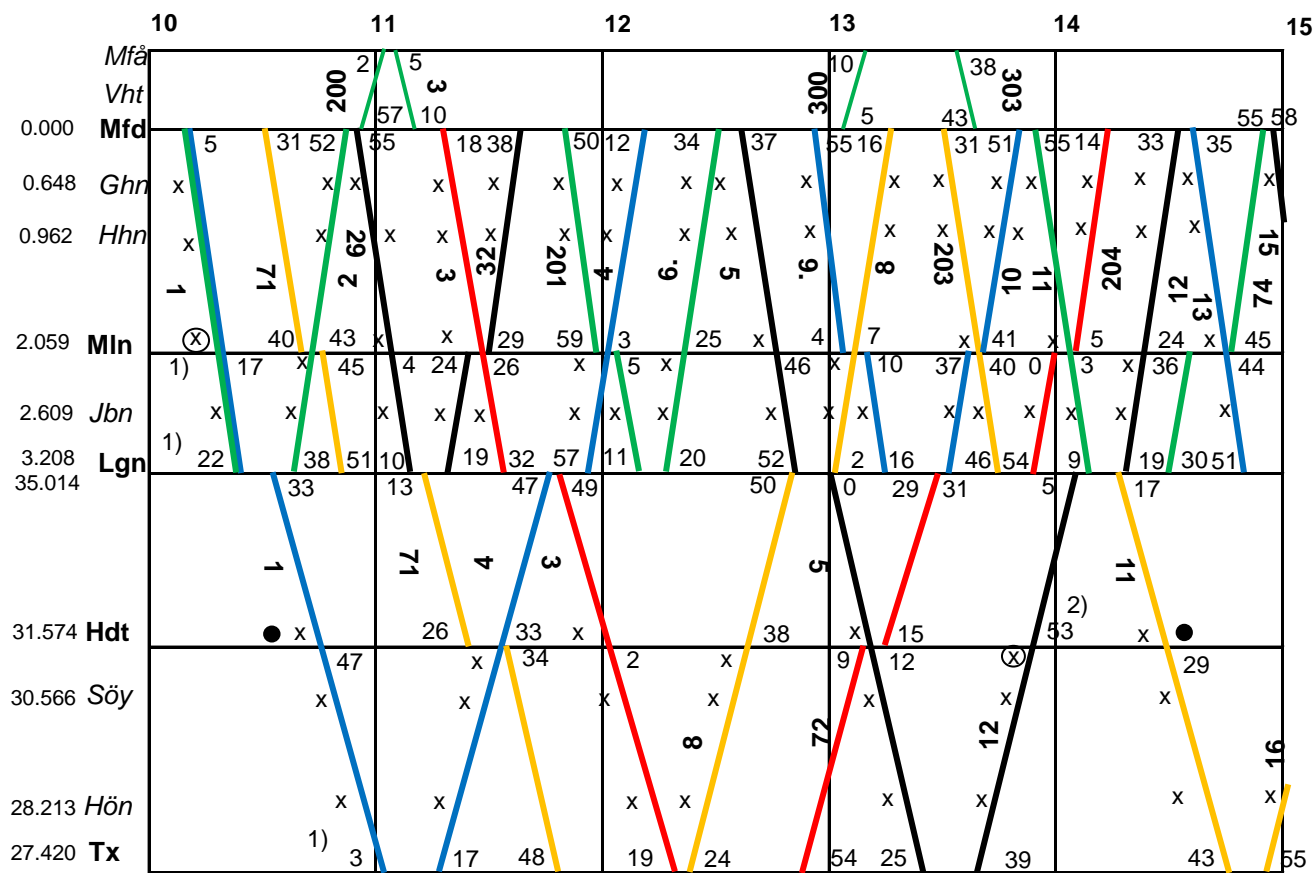

15

16

17

18

19

	302²⁴ 19	35 24	30 19	304²⁴ 19	31 37	305⁵⁷		
x	16 x	23 x	43 x	58 x	16 x	35 x	39 x	24 x
x	51 x	14 x	11 x	19 x	18 x	21 x	20 x	22 x
4	7 x	31 x	34 x	x 3	7 6	26 x	x 42	48 47
	9 x	x x	36 x	3 x	x x	x x	x x	(x) x
	1 x	15 x	28 x	42 x	12 x	20 x	37 x	53 7²⁾
	20 16	26 15	57	32 22				
	8 ●	x ●	38	20 ●				
	x x	x x		x x				
			x 51	x 7				

Mariefreds Ångbåtsstn

Värdshuset

Mariefred

Gripsholmsviken

Hjorthagen

Marielund

Jagbacken

Läggesta nedre

Hedlandet

Sjöbygget

Härnön

Taxinge-Näsby

1) Bevakning tas upp efter ankomst.

2) Tkl medföljer tåget.

1) Bevakning tas upp efter ankomst.

2) Tkl medföljer tåget.

Virå
Emsfors
Nian
Avesta
Hamra